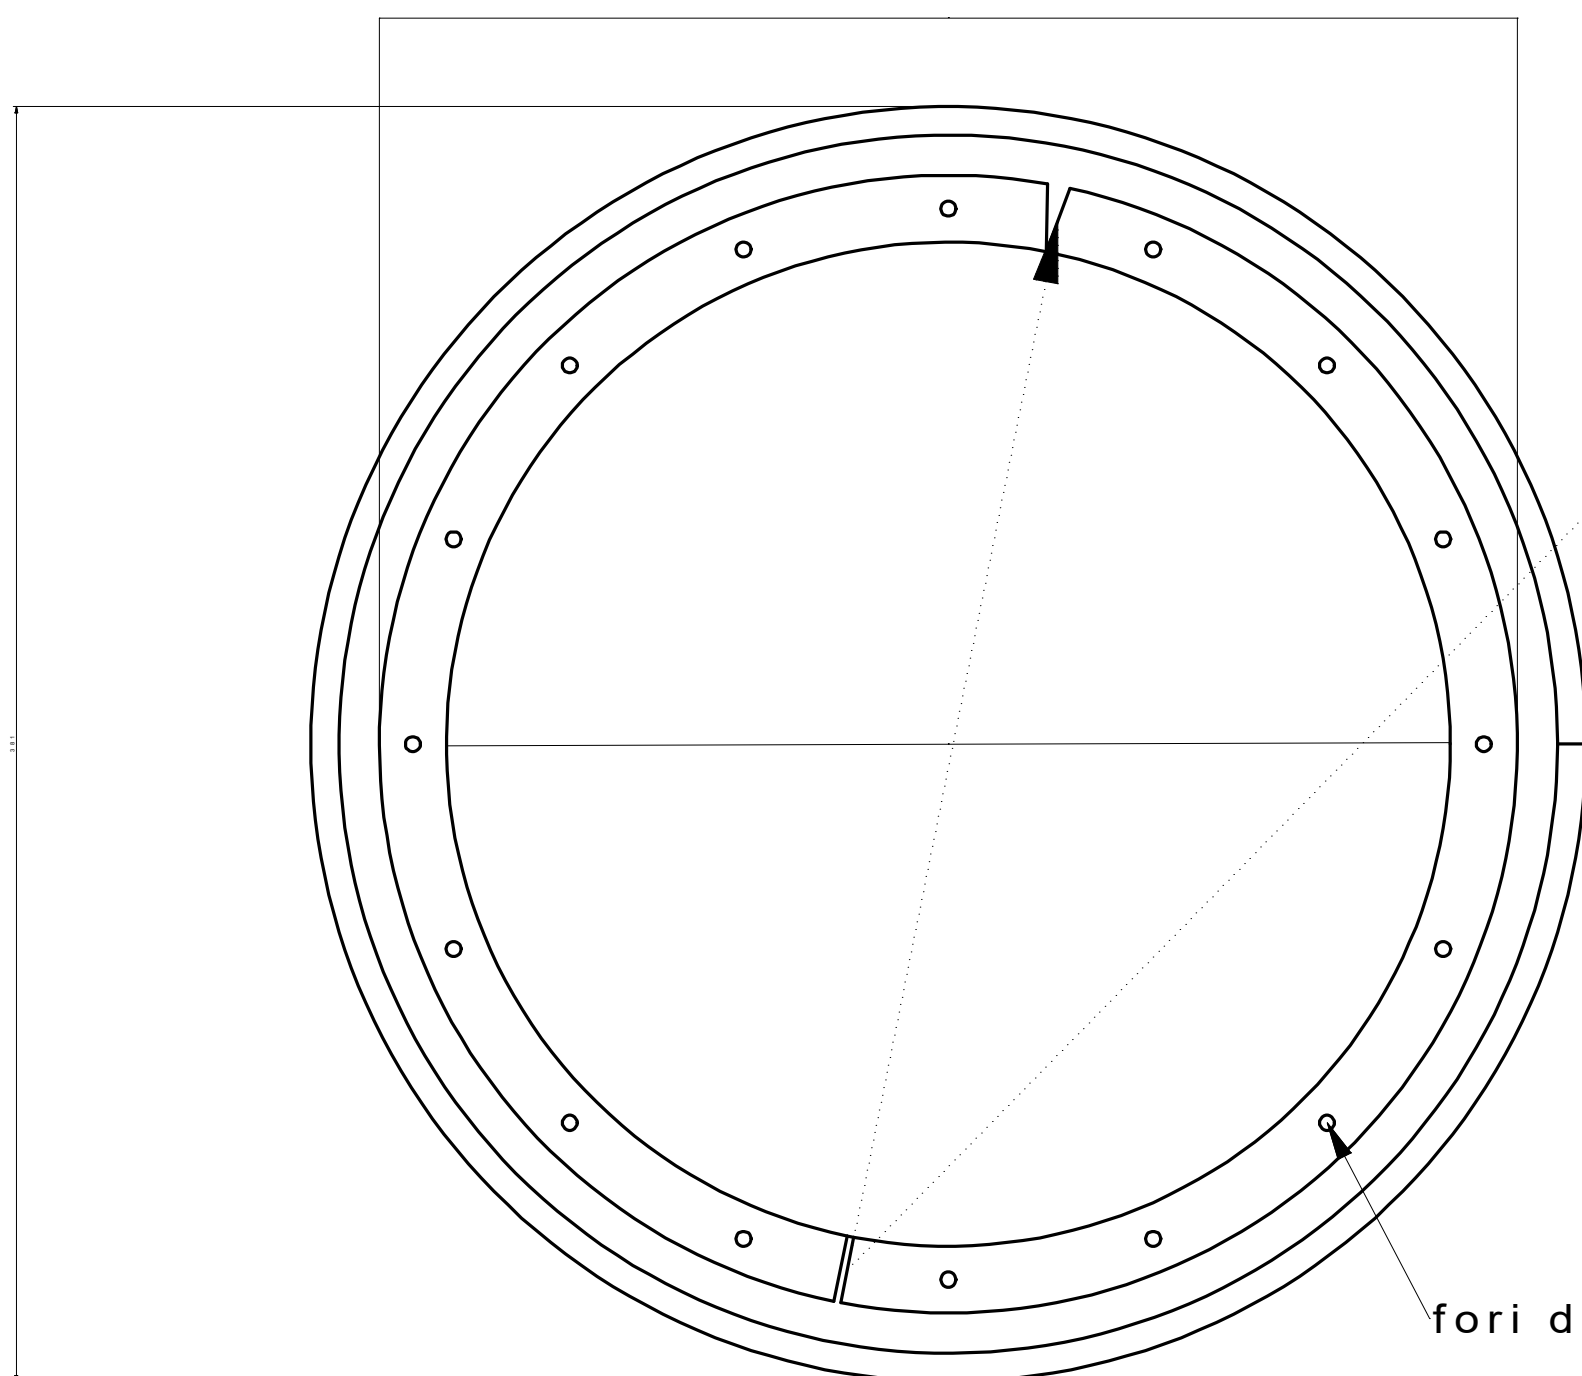

Estensione Massima

Pacco Chiuso

Ø  
s  
o  
f  
f  
i  
e  
t  
t  
o

apertura flangia

apertura velcro

fori di fissaggio

Via Pietro Nenni 1  
26851  
Borgo San Giovanni (LO)  
ITALY  
www.sibonisoFFietti.it

CREATO DA:  
Davide Rizzi

DATA DI CREAZIONE:  
19/09/2022

DATA ULTIMA MODIFICA:  
19/09/2022

SCALA:

DESCRIZIONE:

CODICE DISEGNO:

REVISIONE:

-