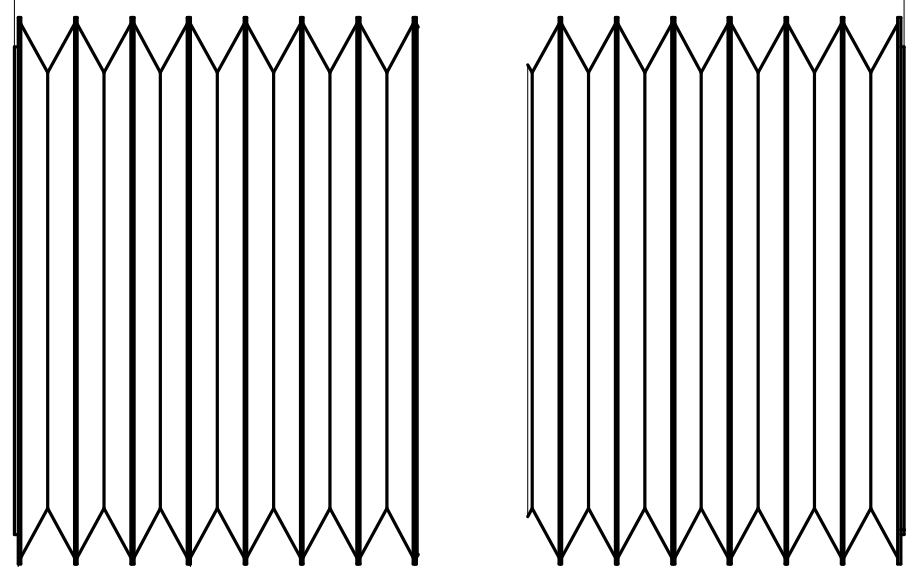

Estensione Massima

Pacco Chiuso

Ø  
s  
o  
f  
f  
i  
e  
t  
t  
o

apertura flangia

apertura velcro

fori di fissaggio

Via Pietro Nenni 1  
26851  
Borgo San Giovanni (LO)  
ITALY  
www.sibonisoFFietti.it

CREATO DA:  
Davide Rizzi

DATA DI CREAZIONE:  
19/09/2022

DATA ULTIMA MODIFICA:  
19/09/2022

SCALA:

DESCRIZIONE:

CODICE DISEGNO:

REVISIONE:

-