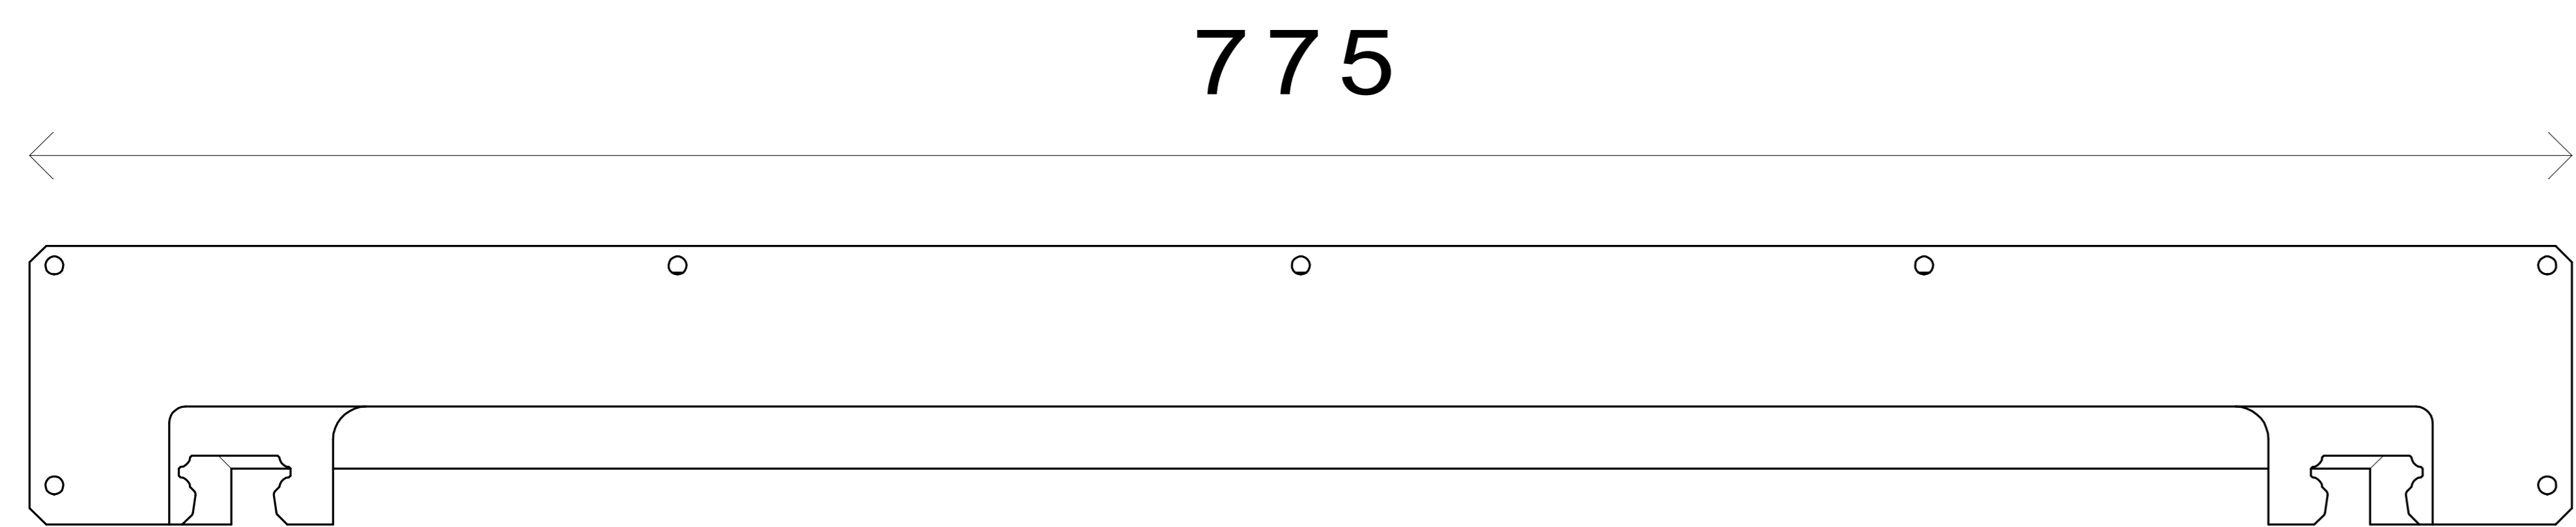

Fori $\varnothing 5,5$ flangia anteriore
Fori $\varnothing 6,6$ flangia posteriore

Scala 1:2

	CREATO DA: Davide Rizzi	
	DATA DI CREAZIONE:	DATA ULTIMA MODIFICA: 14/09/2023
Via Pietro Nenni 1 26851 Borgo San Giovanni (LO) ITALY www.sibonisoffietti.it		SCALA: 1:1
DESCRIZIONE:		
CODICE DISEGNO: 5F00 LAMELLE FISSE		REVISIONE: -