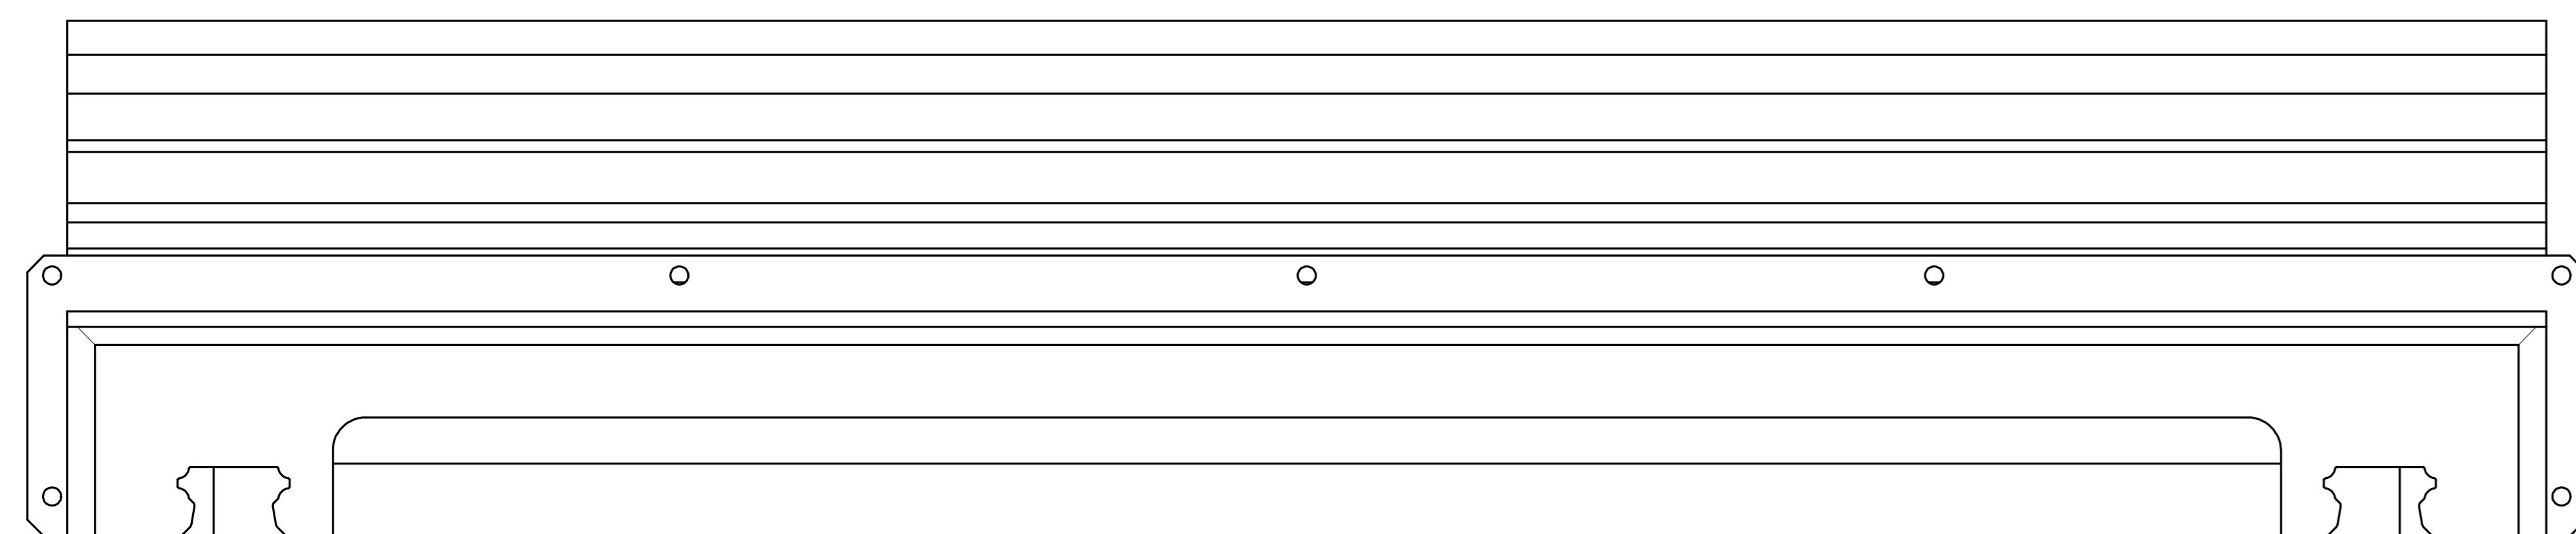

Pacco Chiuso

Scala 1:2

	CREATO DA: <b>Daide Rizzi</b>	
	DATA DI CREAZIONE:	DATA ULTIMA MODIFICA: 14/09/2023
Via Pietro Nenni 1 26851 Borgo San Giovanni (LO) ITALY www.sibonisoftware.it		SCALA: <b>1:1</b>
DESCRIZIONE:		
CODICE DISEGNO: <b>5F00 LAMELLE MOBILI</b>		REVISIONE: -