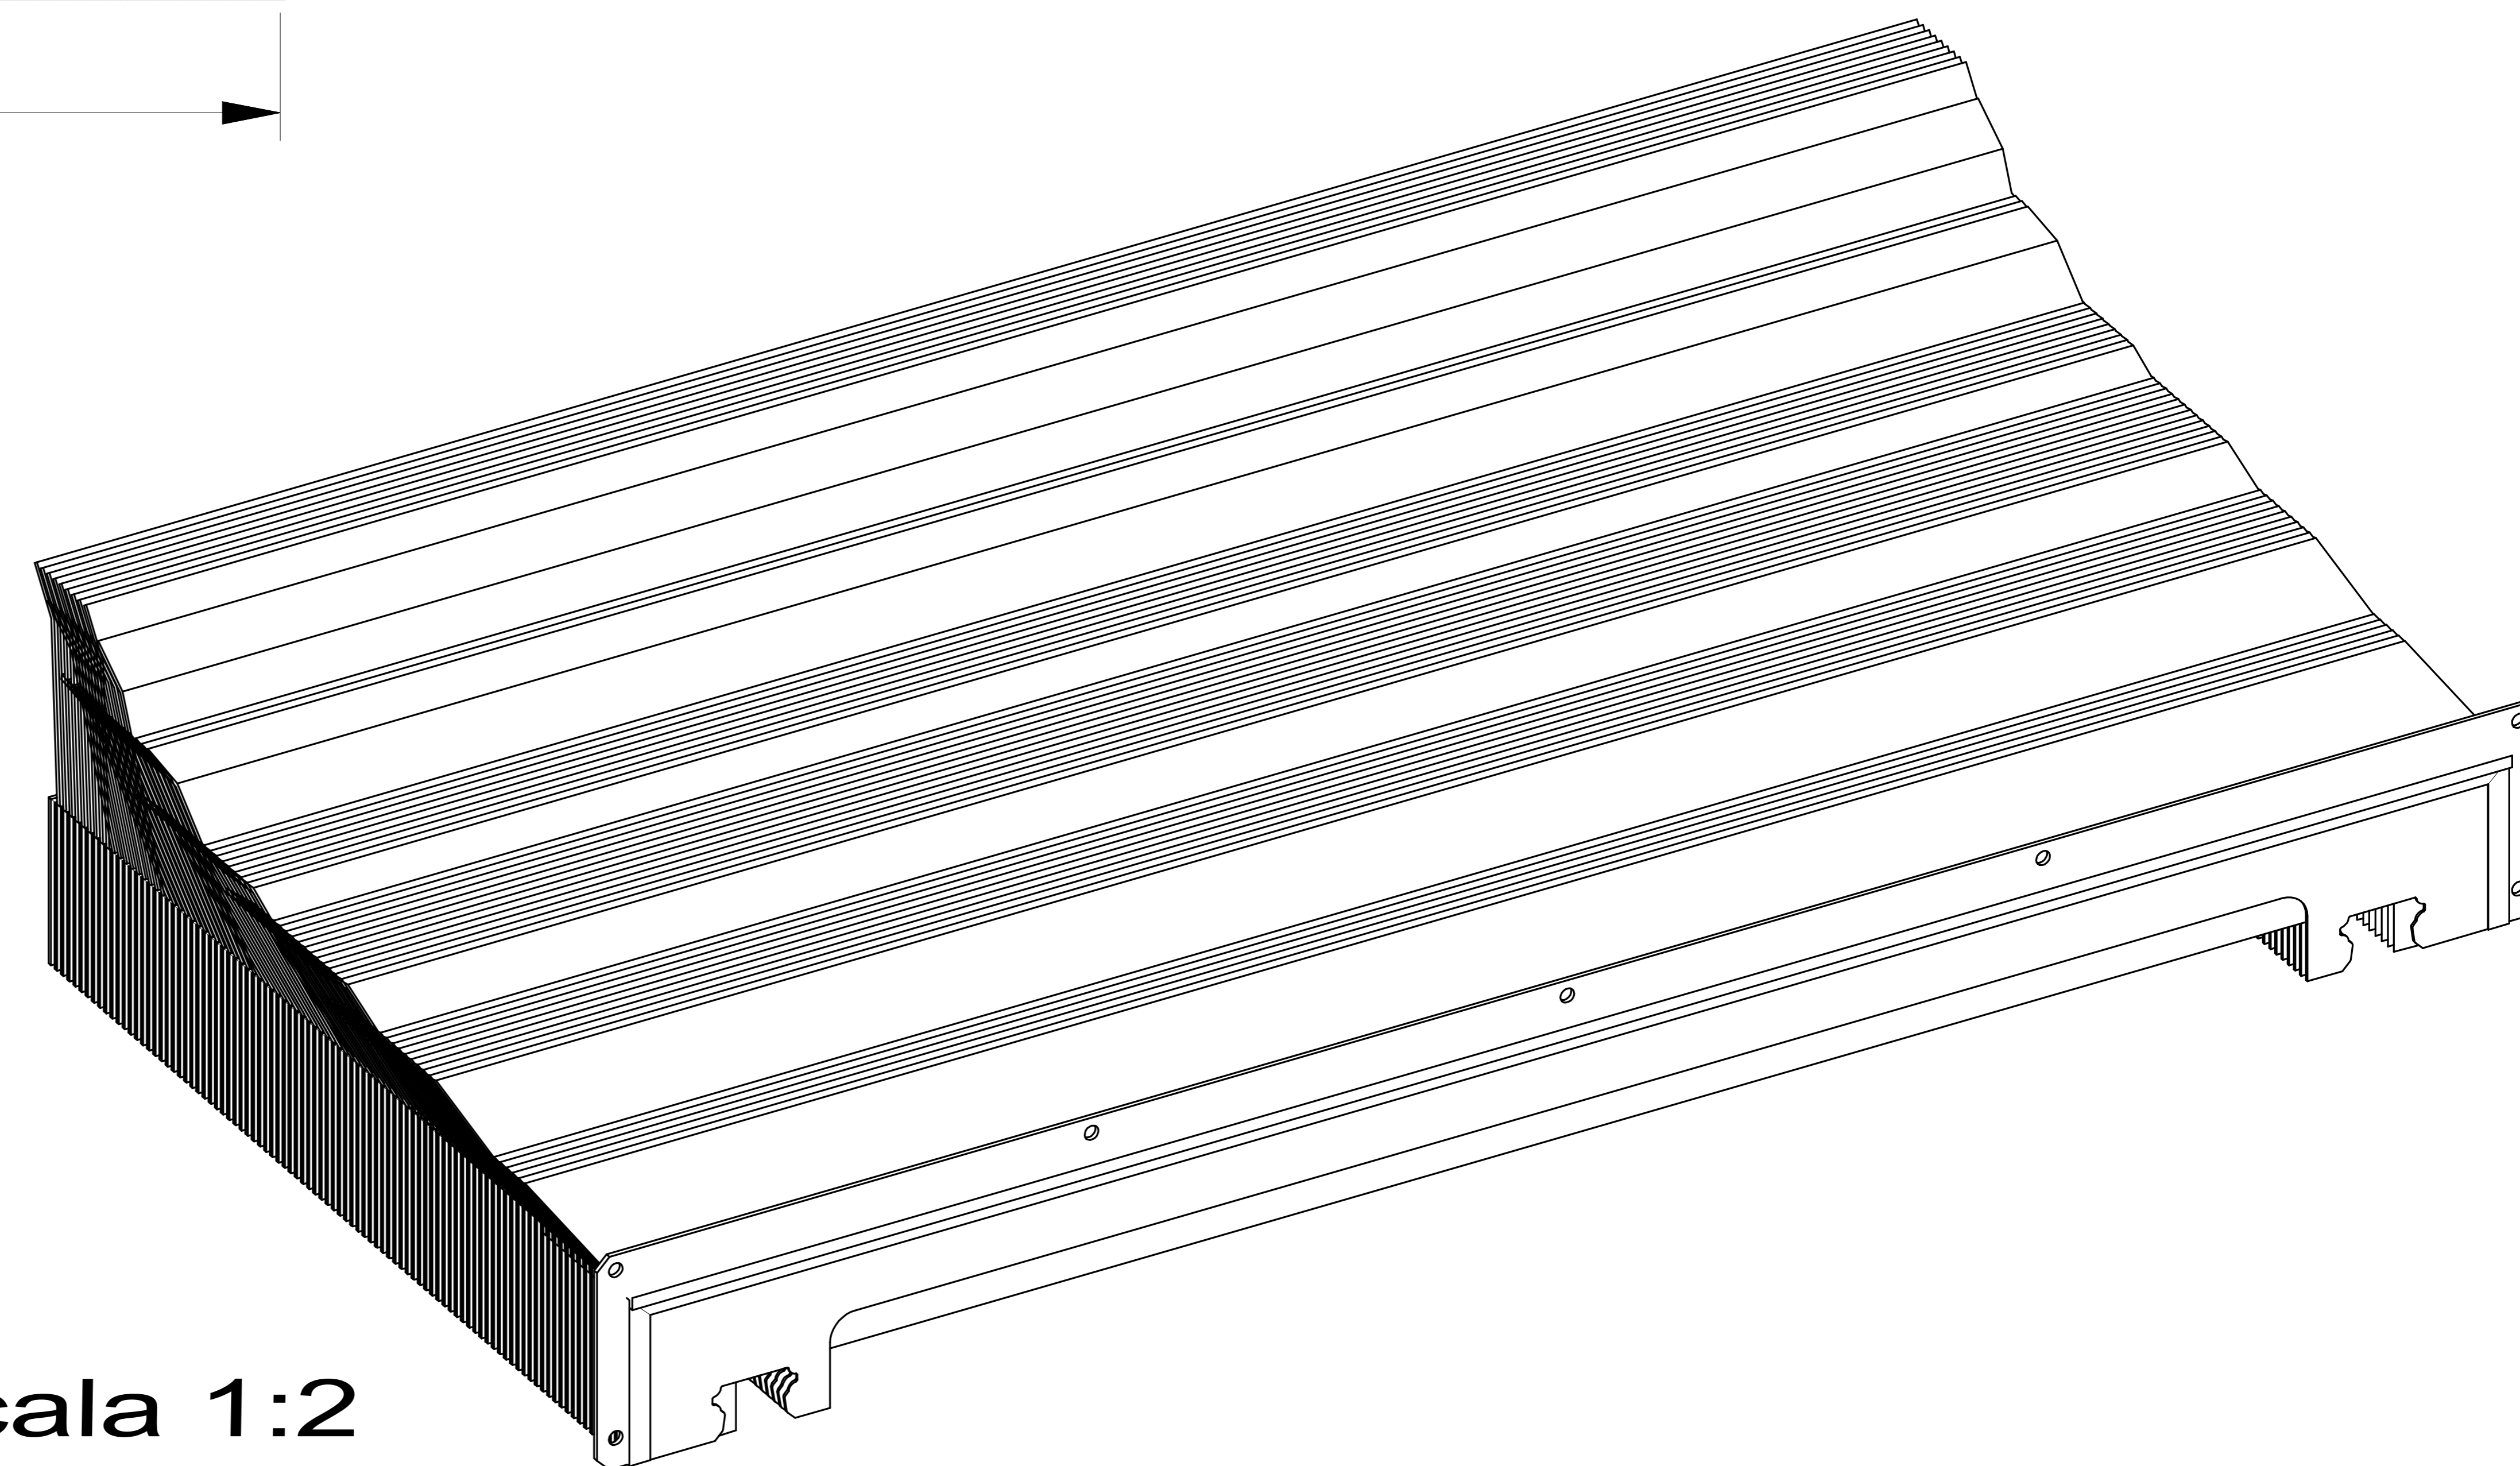

Pacco Chiuso

Scala 1:2

	CREATO DA: <b>Daide Rizzi</b>	
	DATA DI CREAZIONE:	DATA ULTIMA MODIFICA: 14/09/2023
Via Pietro Nenni 1 26851 Borgo San Giovanni (LO) ITALY www.sibonisoftware.it		SCALA: <b>1:1</b>
DESCRIZIONE:		
CODICE DISEGNO: <b>5F00 LAMELLE MOBILI</b>		REVISIONE: -